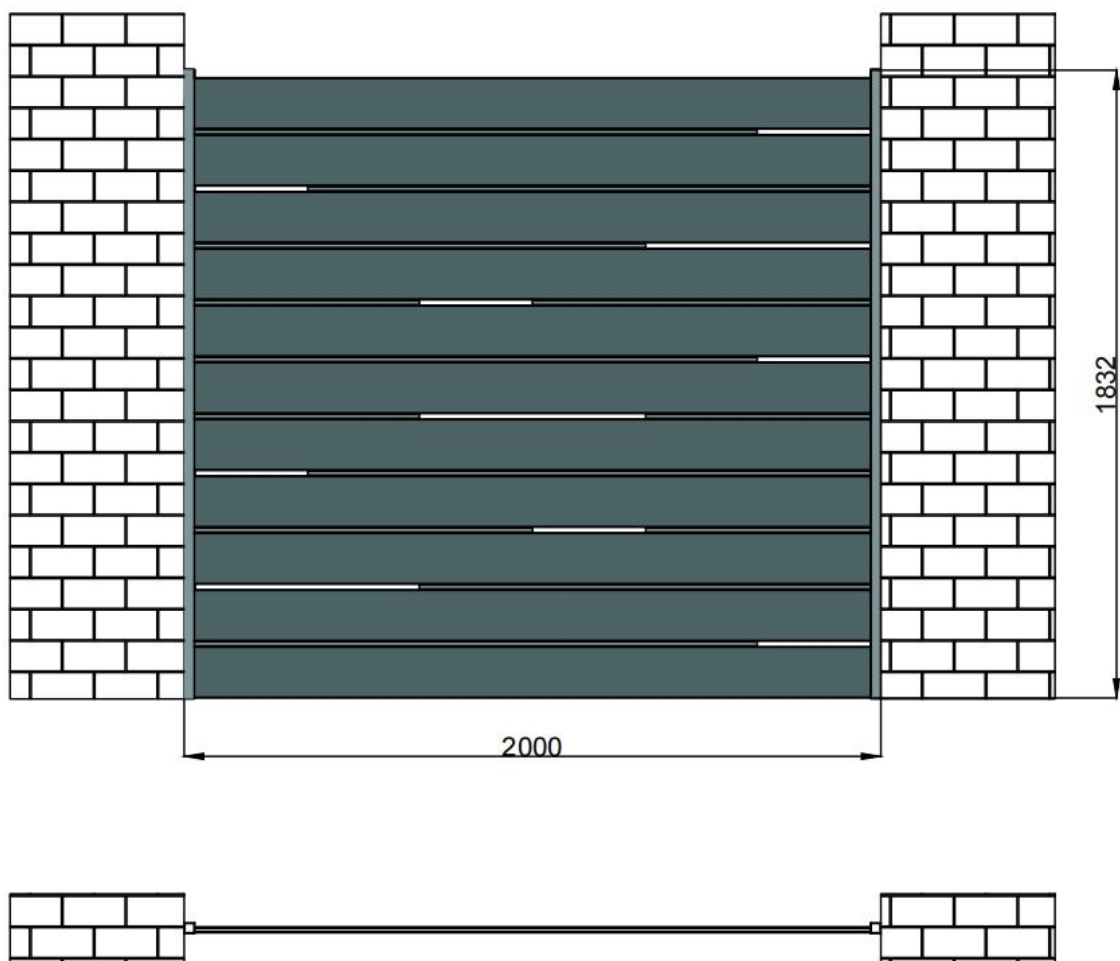

VIRTUOSO
MODERN HOME SYSTEMS

Clôture en aluminium

1,5 m - 1,8 m

Longueur de la clôture : 200 cm à 250 cm

Hauteur de la clôture : 150 cm à 180 cm

Espace minimum entre les poteaux : 200 cm-250 cm Hauteur minimale des poteaux : 153,2 cm-183,2 cm

I.DIMENSIONS

POSITIONNEMENT DE LA LAME RENFORCÉE :

II. Outils nécessaires

III. Guide d'assemblage

1. LISTE DES PIÈCES

		[1]X2
		[2]
		[3]
		[4]
		[5]X2

				
[6] (LX2,RX2)	[7]X2	[8]	[9] M6X50	[10]X8 M4X16

2. Instructions de montage