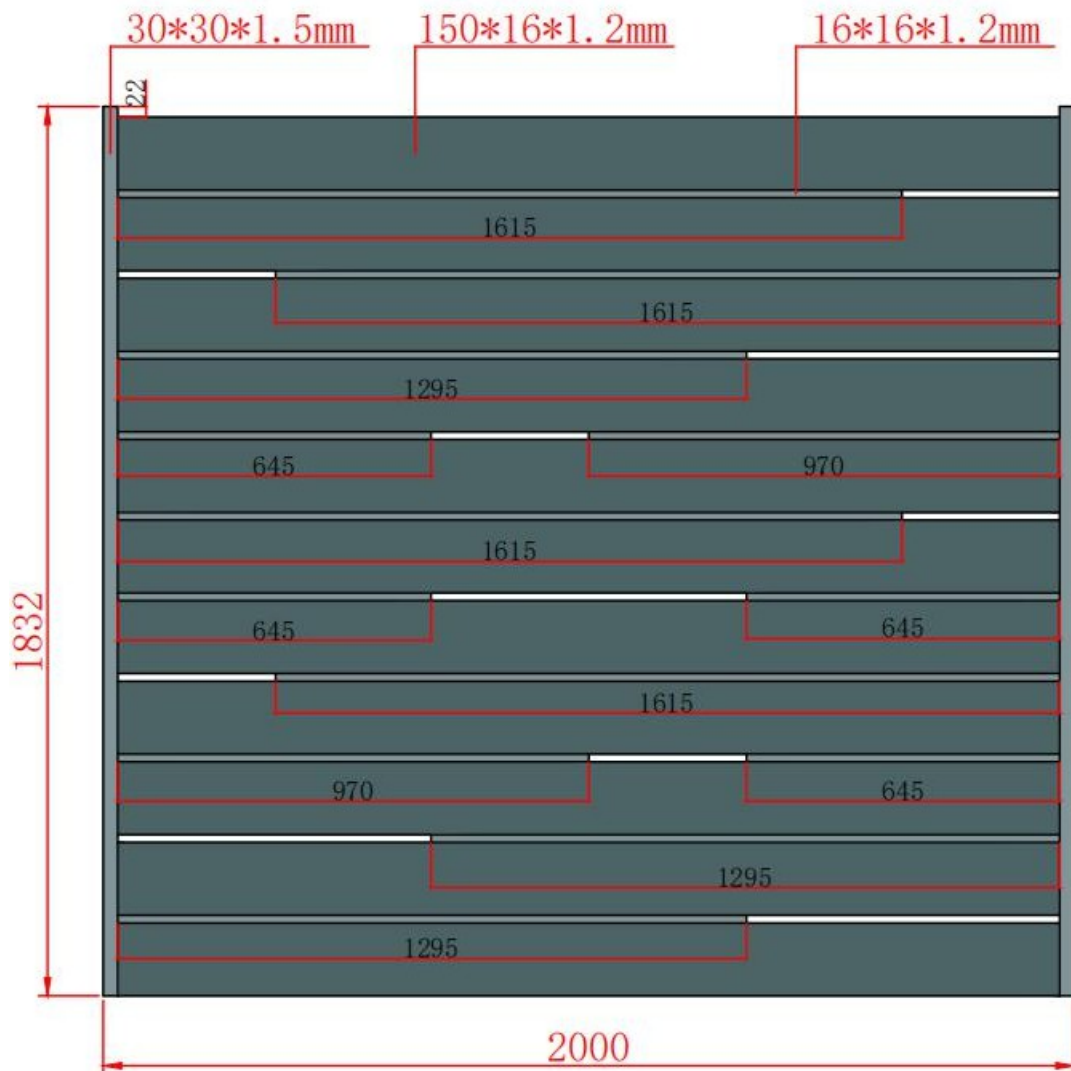

VIRTUOSO
MODERN HOME SYSTEMS

Clôture en aluminium

1,5 m - 1,8 m

Longueur de la clôture : 200 cm à 250 cm

Hauteur de la clôture : 150 cm à 180 cm

Espace minimum entre les poteaux : 200 cm-250 cm Hauteur minimale des poteaux : 153,2 cm-183,2 cm

I.DIMENSIONS

POSITIONNEMENT DE LA LAME RENFORCÉE :

II. Outils nécessaires

III. Guide d'assemblage

1. LISTE DES PIÈCES

		[1]X2
		[2]
		[3]
		[4]
		[5]X2

				
[6] (LX2,RX2)	[7]X2	[8]	[9] M6X50	[10]X8 M4X16

2. Instructions de montage